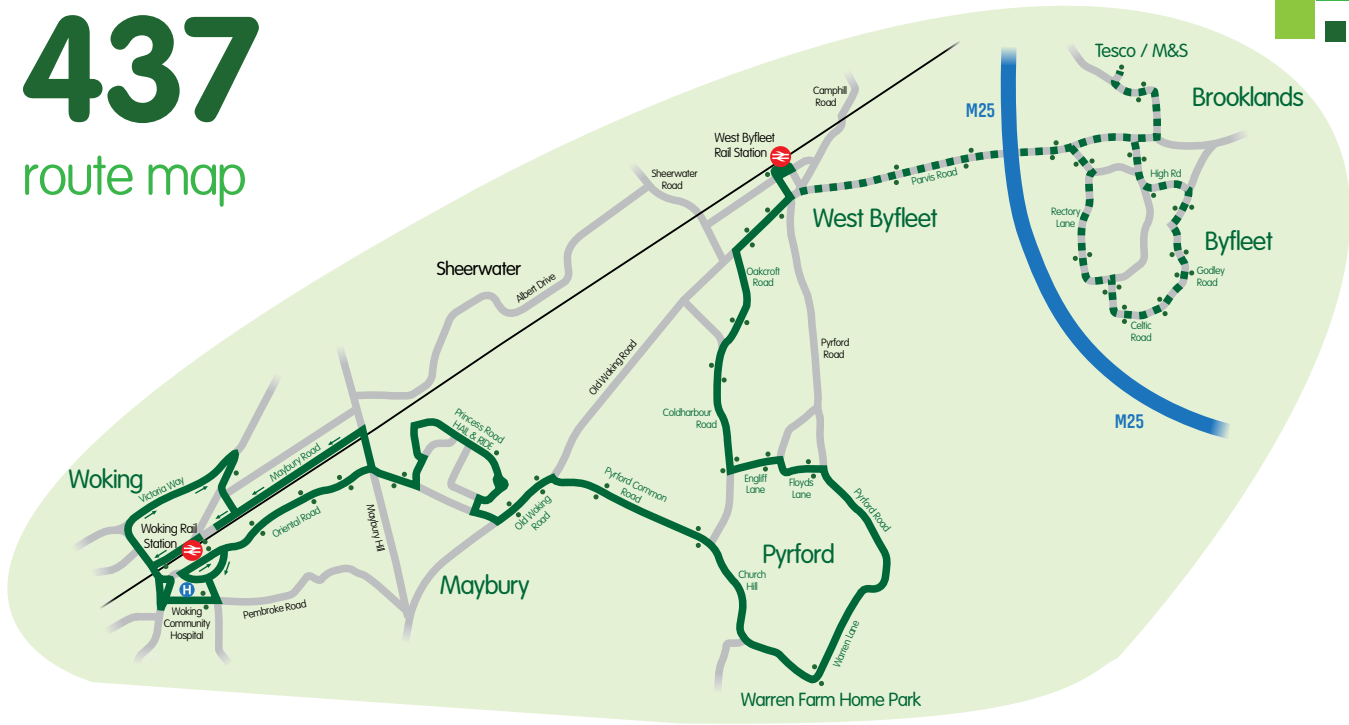

437

route map

TRACK YOUR BUS!

Live tracker and fare information available on our website

www.whitebus.co.uk

bus times towards West Byfleet & Brooklands

Mondays – Fridays								Saturdays							
Woking Rail Station, stop 5	0855	1035	1210	1330	1500	1630	1740	0855	1035	1210	1330	1500	1625	1735	
Woking High Street, stop A	0857	1037	1212	1332	1502	1632	1742	0857	1037	1212	1332	1502	1627	1737	
Woking Community Hospital	0901	1041	1216	1336	1506	1636	1746	0901	1041	1216	1336	1506	1631	1741	
Oriental Road Post Office	0903	1043	1218	1338	1508	1638	1748	0903	1043	1218	1338	1508	1633	1743	
Maybury Princess Road	0911	1051	1226	1346	1516	1646	1756	0911	1051	1226	1346	1516	1641	1751	
Pyrford Warren Farm Home Park	0710	0918	1058	1233	1353	1523	1653	1803	0918	1058	1233	1353	1523	1648	1758
Pyrford Village Hall	0714	0922	1102	1237	1357	1527	1657	1807	0922	1102	1237	1357	1527	1652	1802
West Byfleet Rail Station	0719	0927	1107	1242	1402	1532	1702	1812	0927	1107	1242	1402	1532	1657	1807
Brooklands Tesco / M&S	0727	0936	1116						0936	1116					